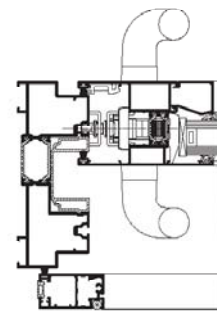

MOSQUITO

TECHNISCHE EIGENSCHAFTEN

Ausführung	INSEKTENABWEHRENDE FENSTER	INSEKTENABWEHRENDE TÜREN	INSEKTENABWEHRENDE SCHIEBETÜREN
Systemtiefe	15 mm / 22 mm	28 mm	28 mm
Ecken	synthetisch vorgeformt unterstützende Eckstücke oder Aluminium-Klemmprofile	pneumatisch gebogene Aluminiumecke oder Aluminium-Klemmprofile	pneumatisch gebogene Aluminiumecke oder Aluminium-Klemmprofile