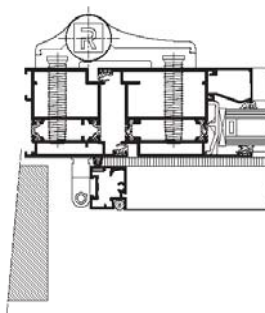

MOSQUITO

Insektenschutz-System

R
REYNAERS
aluminium

Mosquito ist ein Insektenschutzsystem, das in ein Fenster, eine Tür oder eine Schiebetür eingebaut werden kann. Das System ist mit allen Fenster- und Türserien von Reynaers sowie Fenstern und Türen anderer Systemanbieter kompatibel.

Mosquito ist in den verschiedenen Designvarianten Funktional, Softline und Renaissance erhältlich und wird fast unsichtbar in das bestehende System integriert. Die Fenster, Türen oder Schiebetüren können geöffnet und geschlossen werden, ohne dass der Insektenschutz herausgenommen werden muss.

MOSQUITO

TECHNISCHE EIGENSCHAFTEN

Ausführung	INSEKTENABWEHRENDE FENSTER	INSEKTENABWEHRENDE TÜREN	INSEKTENABWEHRENDE SCHIEBETÜREN
Systemtiefe	15 mm / 22 mm	28 mm	28 mm
Ecken	synthetisch vorgeformt unterstützende Eckstücke oder Aluminium-Klemmprofile	pneumatisch gebogene Aluminiumecke oder Aluminium-Klemmprofile	pneumatisch gebogene Aluminiumecke oder Aluminium-Klemmprofile