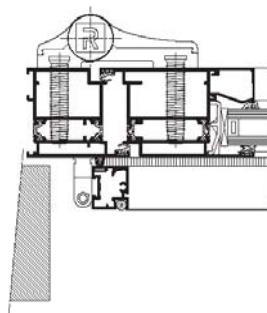

MOSQUITO

Insektenschutz-System

R
REYNAERS
aluminium

Mosquito ist ein Insektenschutzsystem, das in ein Fenster, eine Tür oder eine Schiebetür eingebaut werden kann. Das System ist mit allen Fenster- und Türserien von Reynaers sowie Fenstern und Türen anderer Systemanbieter kompatibel.

Mosquito ist in den verschiedenen Designvarianten Funktional, Softline und Renaissance erhältlich und wird fast unsichtbar in das bestehende System integriert. Die Fenster, Türen oder Schiebetüren können geöffnet und geschlossen werden, ohne dass der Insektenschutz herausgenommen werden muss.

MOSQUITO

TECHNISCHE EIGENSCHAFTEN

Ausführung	INSEKTENABWEHRENDE FENSTER	INSEKTENABWEHRENDE TÜREN	INSEKTENABWEHRENDE SCHIEBETÜREN
Systemtiefe	15 mm / 22 mm	28 mm	28 mm
Ecken	synthetisch vorgeformt unterstützende Eckstücke oder Aluminium-Klemmprofile	pneumatisch gebogene Aluminiumecke oder Aluminium-Klemmprofile	pneumatisch gebogene Aluminiumecke oder Aluminium-Klemmprofile