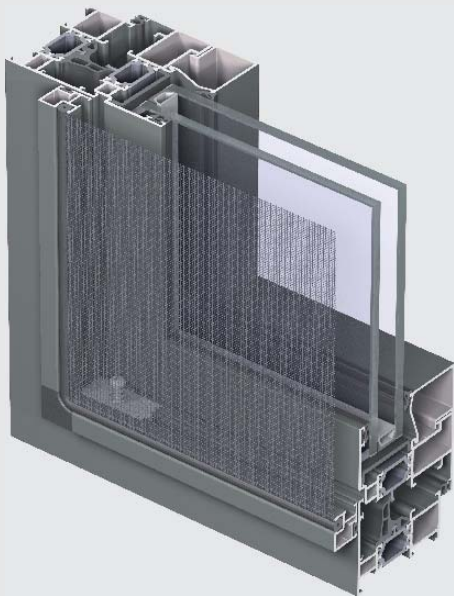

MOSQUITO

Insektenschutz-System

R
REYNAERS
aluminium

Mosquito ist ein Insektenschutzsystem, das in ein Fenster, eine Tür oder eine Schiebetür eingebaut werden kann. Das System ist mit allen Fenster- und Türserien von Reynaers sowie Fenstern und Türen anderer Systemanbieter kompatibel.

Mosquito ist in den verschiedenen Designvarianten Funktional, Softline und Renaissance erhältlich und wird fast unsichtbar in das bestehende System integriert. Die Fenster, Türen oder Schiebetüren können geöffnet und geschlossen werden, ohne dass der Insektenschutz herausgenommen werden muss.

MOSQUITO

TECHNISCHE EIGENSCHAFTEN

Ausführung	INSEKTENABWEHRENDE FENSTER	INSEKTENABWEHRENDE TÜREN	INSEKTENABWEHRENDE SCHIEBETÜREN
Systemtiefe	15 mm / 22 mm	28 mm	28 mm
Ecken	synthetisch vorgeformt unterstützende Eckstücke oder Aluminium-Klemmprofile	pneumatisch gebogene Aluminiumecke oder Aluminium-Klemmprofile	pneumatisch gebogene Aluminiumecke oder Aluminium-Klemmprofile