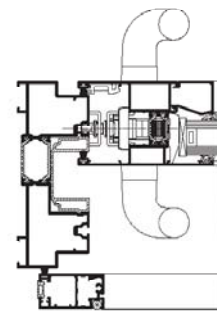

MOSQUITO

TECHNISCHE EIGENSCHAFTEN

Ausführung	INSEKTENABWEHRENDE FENSTER	INSEKTENABWEHRENDE TÜREN	INSEKTENABWEHRENDE SCHIEBETÜREN
Systemtiefe	15 mm / 22 mm	28 mm	28 mm
Ecken	synthetisch vorgeformt unterstützende Eckstücke oder Aluminium-Klemmprofile	pneumatisch gebogene Aluminiumecke oder Aluminium-Klemmprofile	pneumatisch gebogene Aluminiumecke oder Aluminium-Klemmprofile