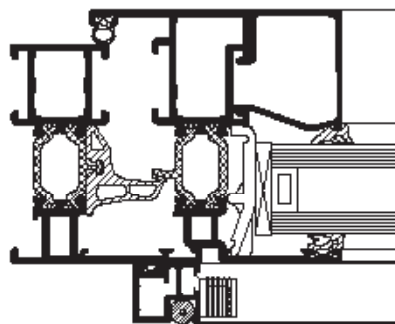

MOSQUITO

Insektenschutz-System

R
REYNAERS
aluminium

Mosquito ist ein Insektenschutzsystem, das in ein Fenster, eine Tür oder eine Schiebetür eingebaut werden kann. Das System ist mit allen Fenster- und Türserien von Reynaers sowie Fenstern und Türen anderer Systemanbieter kompatibel.

Mosquito ist in den verschiedenen Designvarianten Funktional, Softline und Renaissance erhältlich und wird fast unsichtbar in das bestehende System integriert. Die Fenster, Türen oder Schiebetüren können geöffnet und geschlossen werden, ohne dass der Insektenschutz herausgenommen werden muss.

MOSQUITO

TECHNISCHE EIGENSCHAFTEN

Ausführung	INSEKTENABWEHRENDE FENSTER	INSEKTENABWEHRENDE TÜREN	INSEKTENABWEHRENDE SCHIEBETÜREN
Systemtiefe	15 mm / 22 mm	28 mm	28 mm
Ecken	synthetisch vorgeformt unterstützende Eckstücke oder Aluminium-Klemmprofile	pneumatisch gebogene Aluminiumecke oder Aluminium-Klemmprofile	pneumatisch gebogene Aluminiumecke oder Aluminium-Klemmprofile